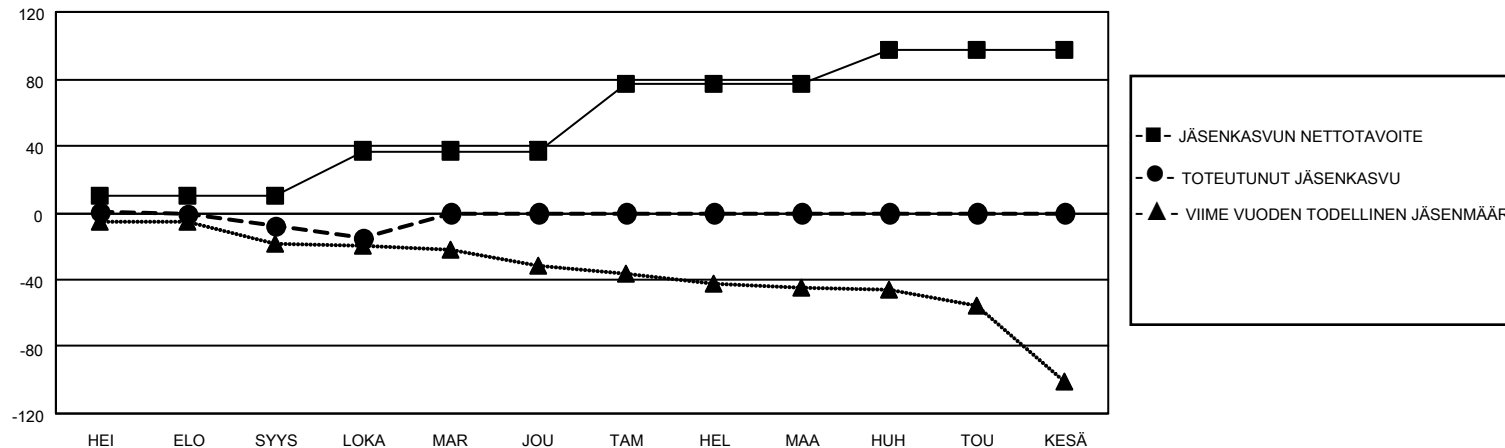

MONTHLY MEMBERSHIP PROGRESS REPORT

SIJAINTI FINLAND

District 107 N

Results as of: 10/31/2021

Klubit				jäsentä			
TULOKSET 2021-2022				TULOKSET 2021-2022			
NELJÄNNES	UUDEN KLUBIN TAVOITE	UUDET KLUBIT	LOPETETUT KLUBIT	NELJÄNNES	JÄSENKASVUN NETTOTAVOITE	TOTEUTUNUT JÄSENKASVU	POISTETUT JÄSENET (mukaan lukien siirrot)
HEI/ELO/SYYS	0	0	1	HEI/ELO/SYYS	10	11	19
LOKA/MAR/JOU	0	0	0	LOKA/MAR/JOU	27	8	13
TAM/HEL/MAA	1	0	0	TAM/HEL/MAA	40	0	0
HUH/TOU/KESÄ	0	0	0	HUH/TOU/KESÄ	20	0	0

TAVOITTEET JA UUDET KLUBIT, KUMULATIIVINEN

TAVOITTEET JA JÄSENET, KUMULATIIVINEN

LAKKAUTETUT KLUBIT: 1

ERONNEET JÄSENET

KUOLLUT	7
KLUBI LAKKAUTETTU	0
MUU	25
YHTEENSÄ	32

15 CLUBS OF 74 LISÄNNYT YHDEN TAI USEAMMAN UUTTA JÄSENTÄ