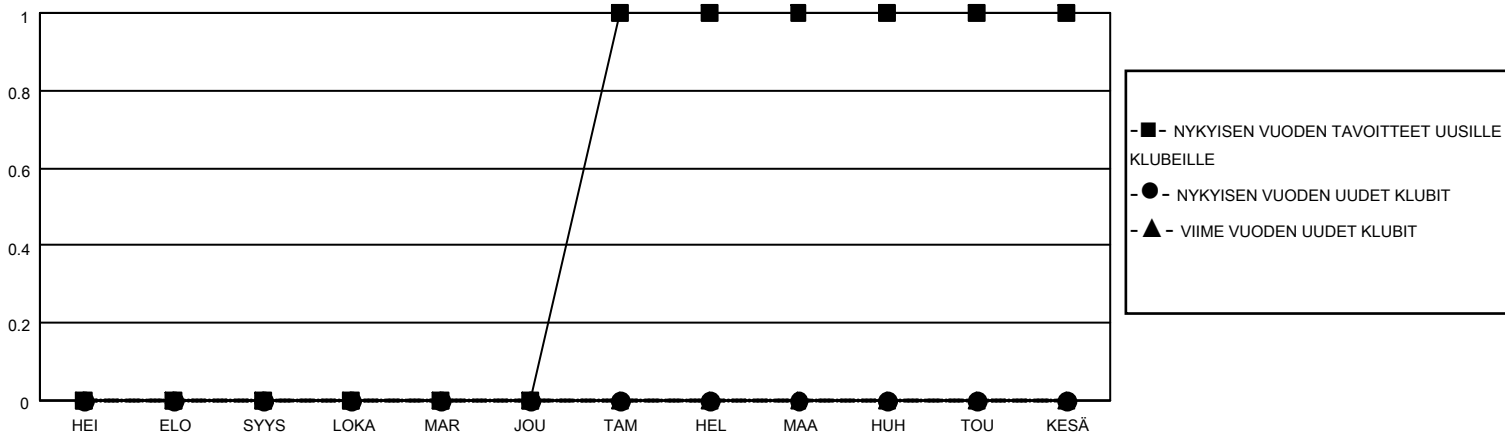

MONTHLY MEMBERSHIP PROGRESS REPORT

SIJAINTI FINLAND

District 107 N

Results as of: 10/31/2021

Klubit				jäsentä			
TULOKSET 2021-2022				TULOKSET 2021-2022			
NELJÄNNES	UUDEN KLUBIN TAVOITE	UUDET KLUBIT	LOPETETUT KLUBIT	NELJÄNNES	JÄSENKASVUN NETTOTAVOITE	TOTEUTUNUT JÄSENKASVU	POISTETUT JÄSENET (mukaan lukien siirrot)
HEI/ELO/SYYS	0	0	1	HEI/ELO/SYYS	10	11	19
LOKA/MAR/JOU	0	0	0	LOKA/MAR/JOU	27	8	13
TAM/HEL/MAA	1	0	0	TAM/HEL/MAA	40	0	0
HUH/TOU/KESÄ	0	0	0	HUH/TOU/KESÄ	20	0	0

TAVOITTEET JA UUDET KLUBIT, KUMULATIIVINEN